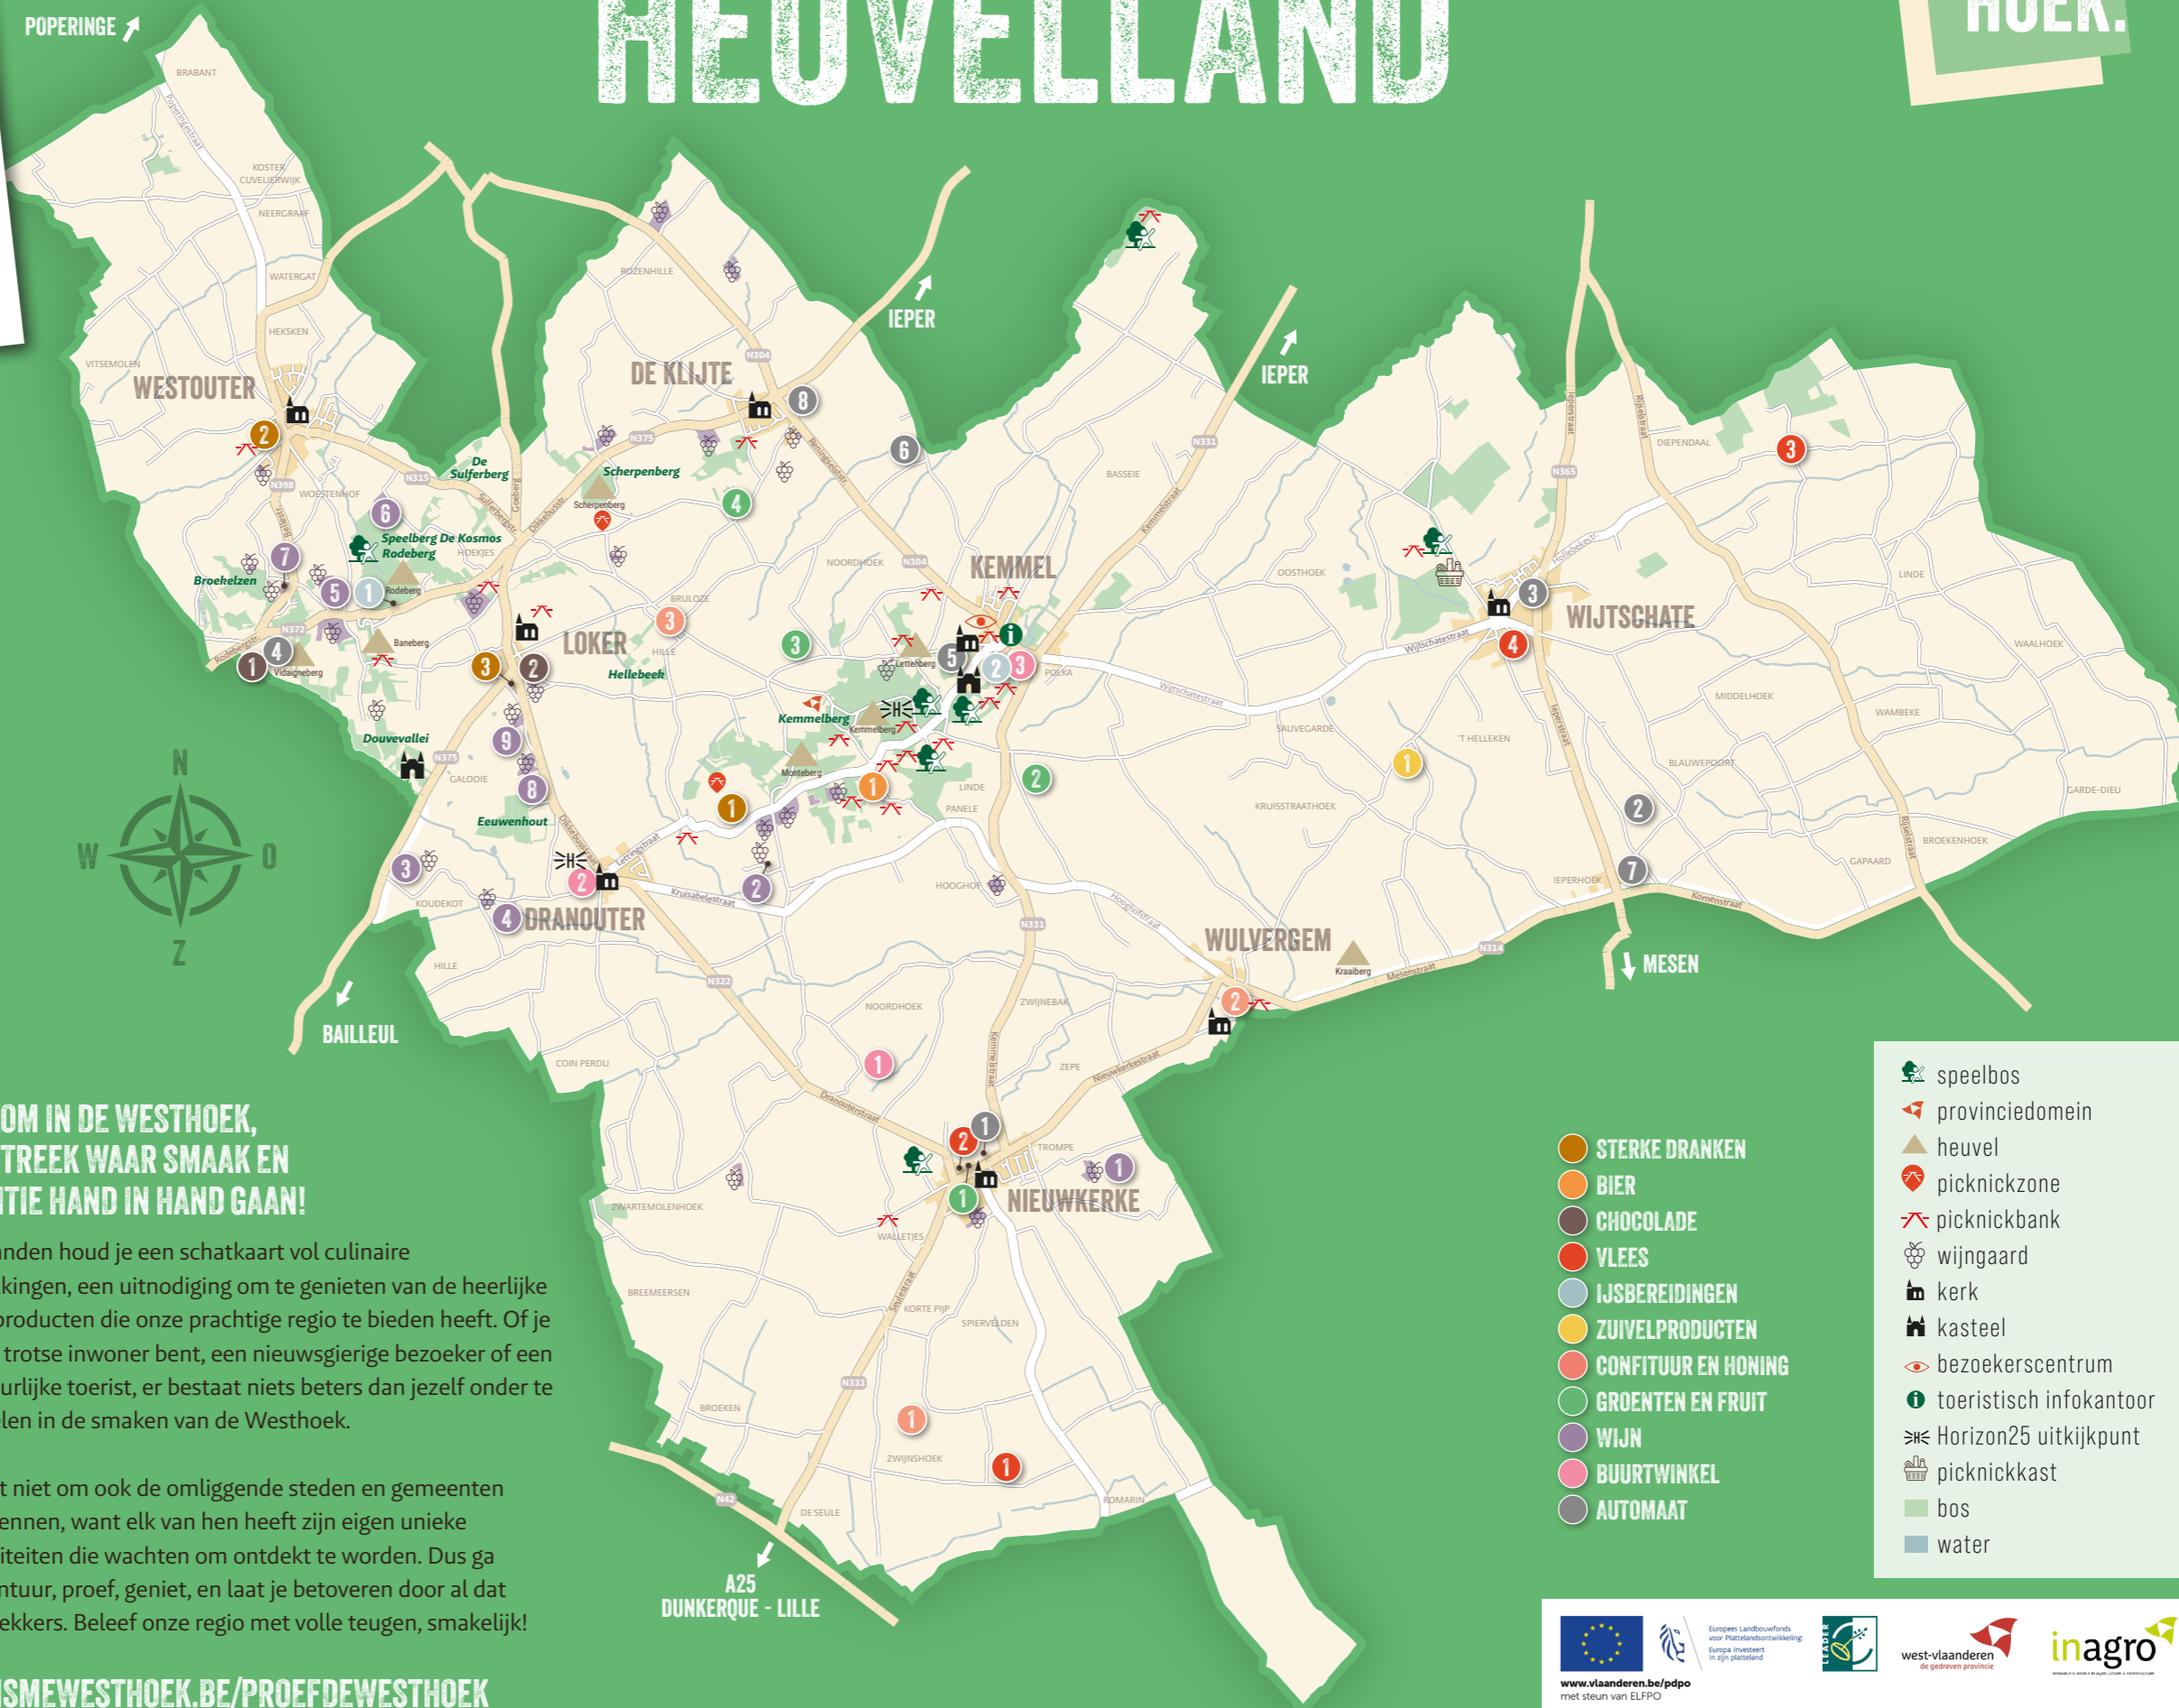

PROEF DE WESTHOEK.

PROEF DE WESTHOEK IN HEUVELLAND

DE WESTHOEK.

-  **3**  **1**
STERKE DRANKEN BIER
-  **2**  **4**
CHOCOLADE VLEES
-  **2**  **1**
IJSBEREIDINGEN ZUIVELPRODUCT
-  **3**  **4**
CONFITUREN & HONING GROENTEN & FRUIT
-  **9**  **3**
WIJN BUURTWINKELS
-  **8**
AUTOMATEN

WELKOM IN DE WESTHOEK, EEN STREEK WAAR SMAAK EN TRADITIE HAND IN HAND GAAN!

In je handen houdt je een schatkaart vol culinaire ontdekkingen, een uitnodiging om te genieten van de heerlijke streekproducten die onze prachtige regio te bieden heeft. Of je nu een trotse inwoner bent, een nieuwsgierige bezoeker of een avontuurlijke toerist, er bestaat niets beters dan jezelf onder te dompelen in de smaken van de Westhoek.

Vergeet niet om ook de omliggende steden en gemeenten te verkennen, want elk van hen heeft zijn eigen unieke specialiteiten die wachten om ontdekt te worden. Dus ga op avontuur, proef, geniet, en laat je betoveren door al dat streeklekkers. Beleef onze regio met volle teugen, smakelijk!

TOERISMEWESTHOEK.BE/PROEFDEWESTHOEK

-  speelbos
 -  provinciedomein
 -  heuvel
 -  picknickzone
 -  picknickbank
 -  wijngaard
 -  kerk
 -  kasteel
 -  bezoekerscentrum
 -  toeristisch infokantoor
 -  Horizon25 uitkijkpunt
 -  picknickkast
 -  bos
 -  water
-
-  STERKE DRANKEN
 -  BIER
 -  CHOCOLADE
 -  VLEES
 -  IJSBEREIDINGEN
 -  ZUIVELPRODUCTEN
 -  CONFITUREN EN HONING
 -  GROENTEN EN FRUIT
 -  WIJN
 -  BUURTWINKEL
 -  AUTOMAAT